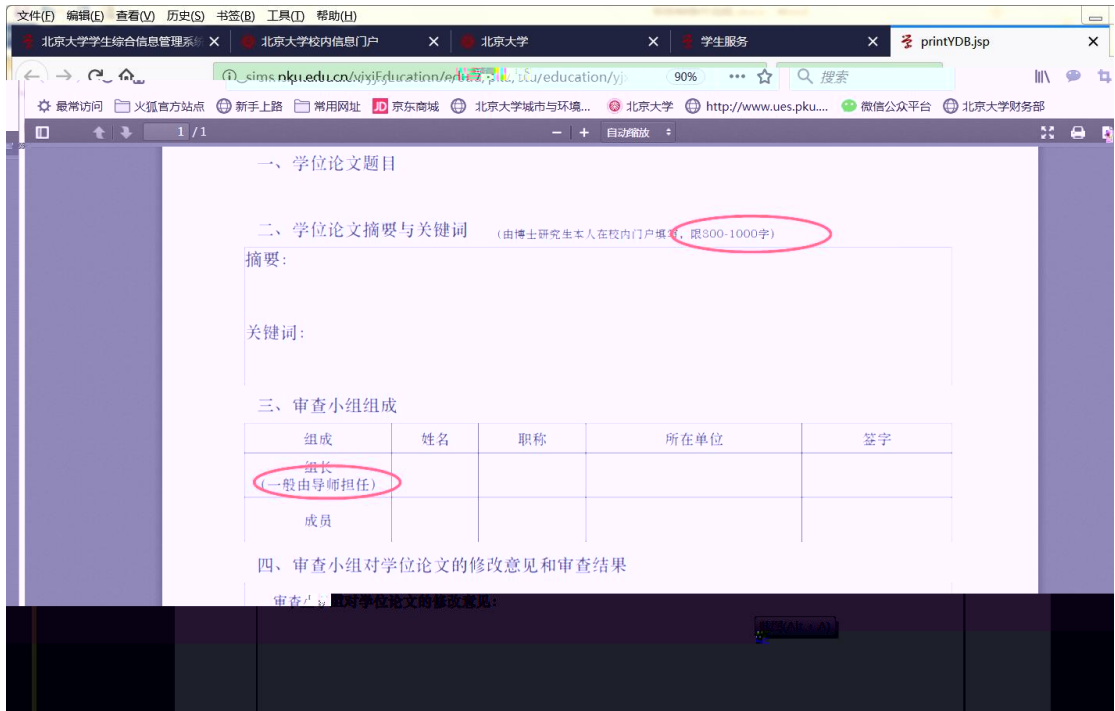

查看奖惩信息 非京籍在学证明

国际交流资助申请/查询审批结果 短期访学

培养办学务 (电话62751358)

学籍管理 学籍异动 学籍异动 学籍异动

4

5

6

347S