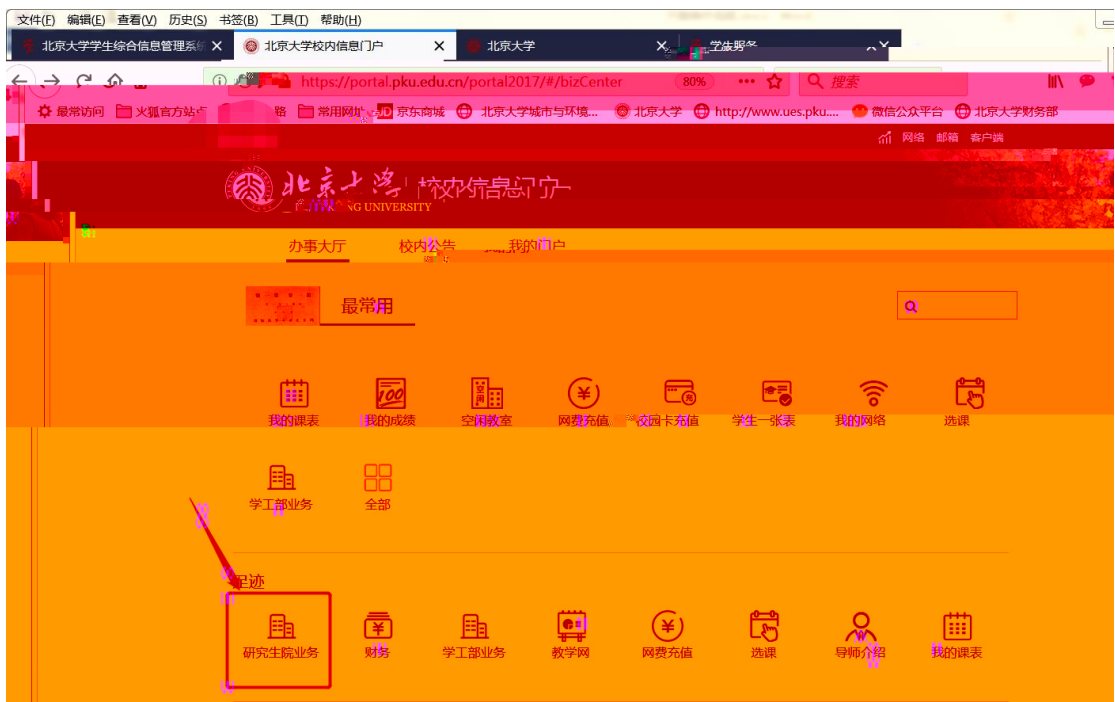

位

”

下

其

下

最常用

选课 我的课表 我的成绩 空闲教室 网费充值 校园卡充值 学生一张表 我的网络

学工部业务 全部